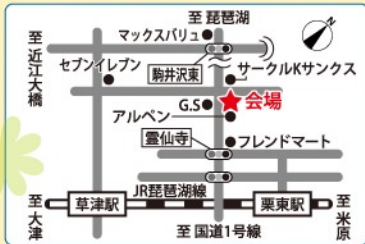

春の一斉リファインフェア

リファイン瀬田店・堅田店でも
リフォーム相談会 同時開催!!

3/26
(土)

似顔絵 コーナー

無料

お孫さんの卒園プレゼント
などにいかがですか?
皆様お揃いでご来場ください。

3/27
(日)

オリジナル エコバッグ

参加
無料

小さなお子様でも
イラストやスタンプで
簡単に作れるエコバッグ☆

3/26 (土)・27 (日) AM10:00~PM4:00

両日開催

最新のキッチン体感コーナー

最新のシステムキッチンを使っ
て、料理の実演! 実際に
体験もしていただけます!!

試食
あり!!

会場 パナソニック リビング
ショールーム 滋賀【栗東市霊仙寺】

増改築・建替なら
Refine.瀬田
パナソニックのリファインショップ
<http://www.g-lic.com/refine/>

0120 0120-146-440

〒520-2153 大津市一里山1丁目2-7 アムール西野1F
TEL. 077-544-4141 FAX. 077-544-4189
E-mail. refine-seta@g-lic.co.jp ○水曜定休○

キリトリ線

ご来場プレゼント
引換券

3/26-27限り有効・1家族様1枚限り有効

リファイン瀬田